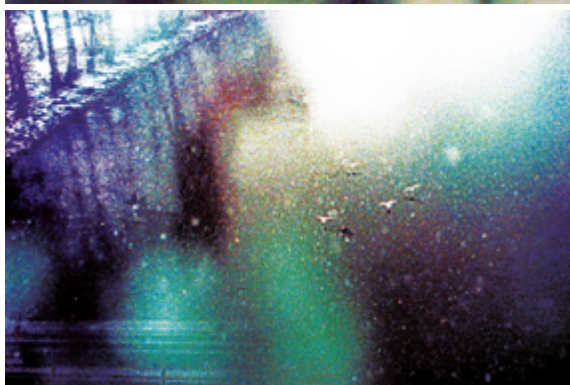

BILDER-, PREISLISTE BERT SCHIFFERDECKER www.galeriestudio38.at/KUNST_20

Alle Werke: Analoge Fotografie

Serie **DOTS**

TRAM STOP (01/2023)

FOGGY DAY (01/2023)

WINTER SCENE (12/2022)

SEAGULLS (12/2022)

KONTAKT bei KAUFINTERESSE 0680.128.2380 office@galeriestudio38.at

BLIND SPOT (01/2023)

RUNNING MAN (12/2022)

Alle: Fine Art Print auf farbenwerk Fineart Smooth White 275,
je 58x38 cm (Blattformat je 60x40 cm) à **425.-**

Serie **BRIDGES II**

FRIEDENSBRÜCKE I (12/2023)

KONTAKT bei KAUFINTERESSE 0680.128.2380 office@galeriestudio38.at