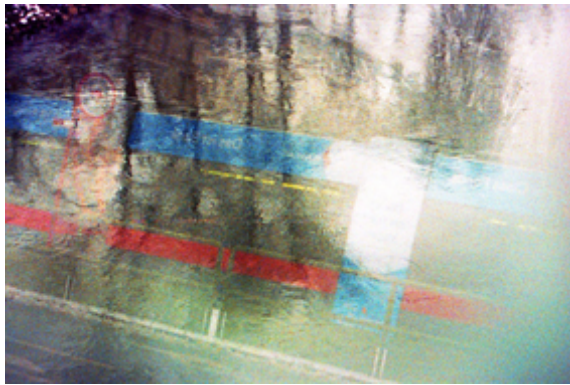

BILDER-, PREISLISTE BERT SCHIFFERDECKER www.galeriestudio38.at/KUNST_20

Alle Werke: Analoge Fotografie

Serie **DOTS**

TRAM STOP (01/2023)

FOGGY DAY (01/2023)

WINTER SCENE (12/2022)

SEAGULLS (12/2022)

KONTAKT bei KAUFINTERESSE 0680.128.2380 office@galeriestudio38.at

BLIND SPOT (01/2023)

RUNNING MAN (12/2022)

Alle: Fine Art Print auf farbenwerk Fineart Smooth White 275,
je 58x38 cm (Blattformat je 60x40 cm) à **425.-**

Serie **BRIDGES II**

FRIEDENSBRÜCKE I (12/2023)

KONTAKT bei KAUFINTERESSE 0680.128.2380 office@galeriestudio38.at

Serie **DONAUKANAL**

DONAUKANAL I (12/2023)

DONAUKANAL III (12/2023)

Beide: Fine Art Print auf Fine Art Photo Cotton Rag, je 58,4x88,6 cm (Blattformat je 61x91,5 cm) à **890.-**

Serie **LIGHTS**

PARKENDE AUTOS I (12/2021)